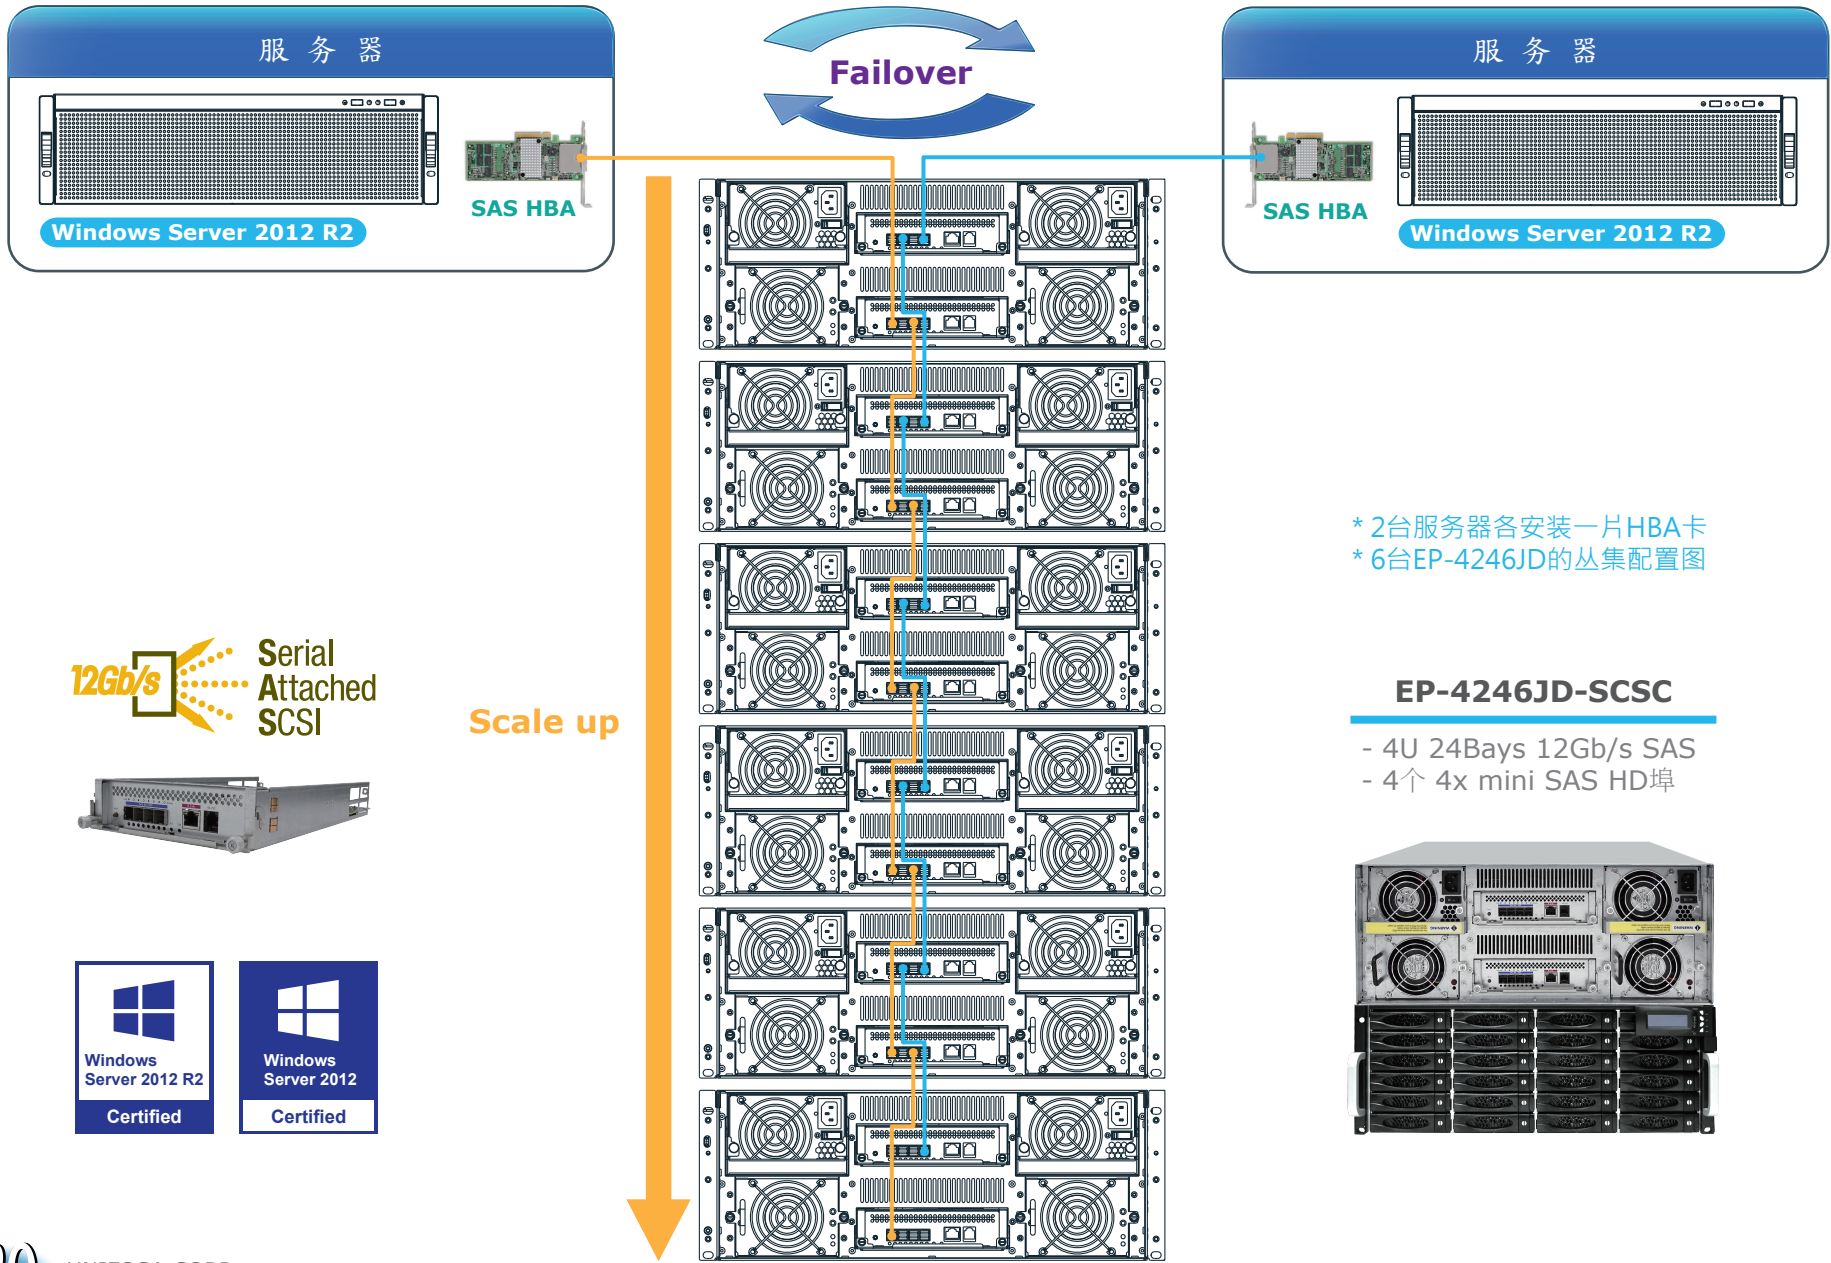

HA / Cluster Solution

- * 2台服务器各安装一片HBA卡
- * 6台EP-4246JD的丛集配置图

12Gb/s Serial Attached SCSI

EP-4246JD-SCSC

- 4U 24Bays 12Gb/s SAS
- 4个 4x mini SAS HD埠

UNIFOSA CORP.
 Tel: 886-2-2914-8001 (Rep.) Fax: 886-2-2914-7975
<http://www.proware.com.tw> E-mail: info@proware.com.tw

Share Storage